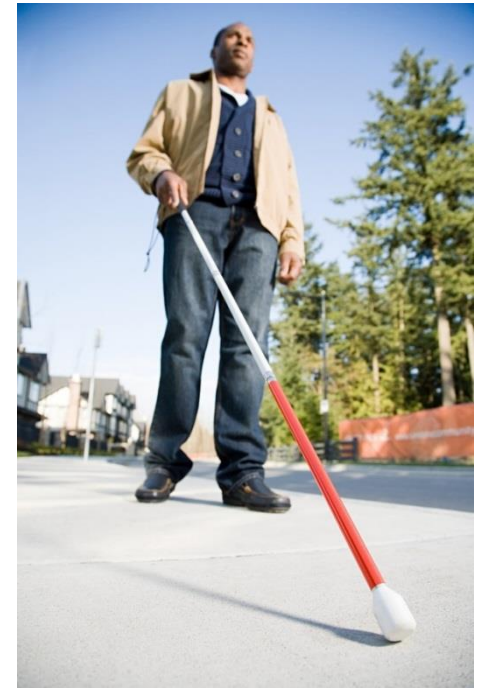

Ámbito Urbano, acera y accesibilidad

DEFINICIÓN

acera

De facera.

1. f. Orilla de la calle o de otra vía pública, por lo general ligeramente elevada y enlosada, situada junto a las fachadas de las casas y **particularmente reservada al tránsito de peatones.**
2. f. Fila de casas que hay a cada lado de la calle o plaza.

Todo Imágenes Shopping Vídeos Maps Más Configuración Herramientas

Aproximadamente 16.300 resultados (0,07 segundos)

Acera para todas las personas

Todo Imágenes Maps Noticias Vídeos Más Configuración Herramientas

Aproximadamente 4.350.000 resultados (0,29 segundos)

CAMBIO DIMENSIONAL

ACERAS PARA TODOS LOS CIUDADANOS: CLAVES

- SEÑALIZACIÓN DE ZONAS DE TRÁNSITO SEGURAS
- PREFERENCIA DE PASO EN INTERSECCIONES
- LIMITACIONES DE VELOCIDAD
- DETECCIÓN DE USUARIOS (peatones/ conductores)
- ESTACIONAMIENTO DE BICICLETAS, MOTOS, ETC...
- EDUCACIÓN VIAL / FORMACIÓN
- [...]
- **EDUCACIÓN EN CONVIVENCIA**